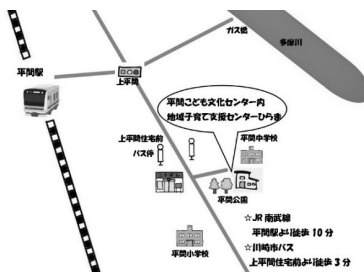

[電話] 044-543-9311

046 幼児・児童

AREA | 中原区

地域子育て支援センターひらま

<https://hirama2022.blog.fc2.com/>

地域子育て支援センターひらま

子育て支援ボランティア募集！

赤ちゃん～未就学児と保護者が来所します。絵本を読んだり、来所親子とお話、おもちゃの除菌など。子育てのお手伝いをしていませんか？お気軽にお問合せください。

[募集] 小・中学生／高校生／学生(専門高校生・短期大学生・大学生)／社会人 ※小学生は高学年から募集

[人数] 若干名

[日程] 1日、短期、長期、平日(火・木・金曜日9:30~12:30)

[場所] 平間子ども文化センター内 幼児ルーム

〒211-0013中原区上平間1323

JR 南武線「平間」駅から徒歩10分、川崎市バス『上平間住宅前』から徒歩3分

[持ち物など] 未経験者歓迎、動きやすい服装、エプロン持参