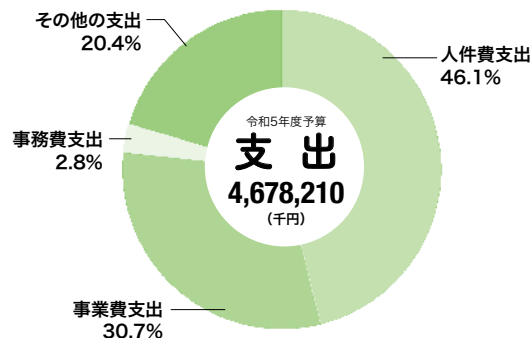

令和5年度 事業計画・予算

令和5年3月の理事会・評議員会において、
下記の通り承認されましたのでご報告します

基本方針

歴史的な物価上昇が続く中、生活困窮が長期化・複雑化・複合化し、新たな孤立や孤独、貧困問題が地域の大きな課題となっています。これまで実施してきた「食糧支援かわさき」「要支援家庭見守り体制強化事業」を今年度も継続・強化することで、だれも取り残さない地域づくりをめざします。また、ICT活用による地域活動支援、高齢者の生きがいづくり、幅広い世代を対象とした福祉教育の実施などをとおして、超少子高齢社会における持続可能な地域福祉に取り組んでいきます。

かわさきの福祉をささえる 4つの柱

1