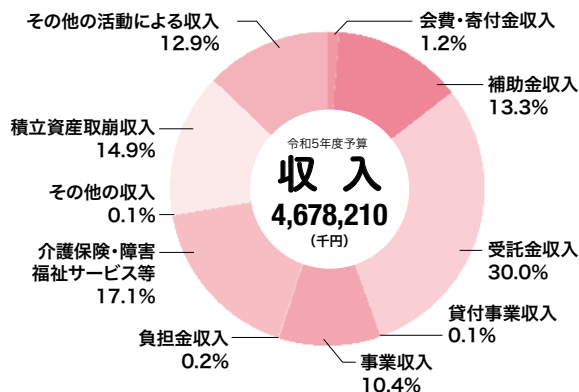

令和5年度 事業計画・予算

令和5年3月の理事会・評議員会において、
下記の通り承認されましたのでご報告します

基本方針

歴史的な物価上昇が続く中、生活困窮が長期化・複雑化・複合化し、新たな孤立や孤独、貧困問題が地域の大きな課題となっています。これまで実施してきた「食糧支援かわさき」「要支援家庭見守り体制強化事業」を今年度も継続・強化することで、だれも取り残さない地域づくりをめざします。また、ICT活用による地域活動支援、高齢者の生きがいづくり、幅広い世代を対象とした福祉教育の実施などをとおして、超少子高齢社会における持続可能な地域福祉に取り組んでいきます。

かわさきの福祉をささえる 4つの柱

1