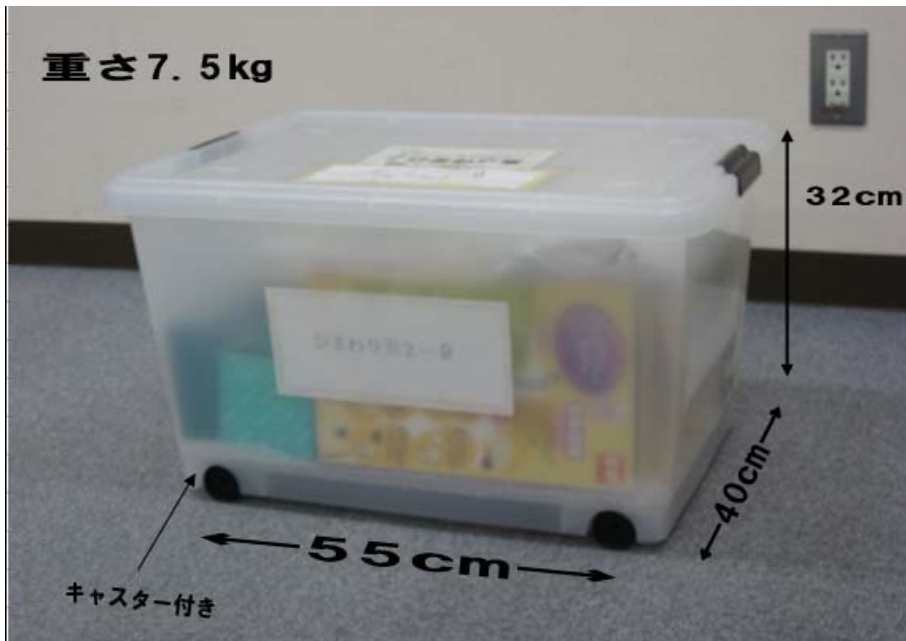

視聴覚障害体験セット

◆ひまわり箱 A (2セット)

(幅 : 55 cm 奥行き : 40 cm 高さ : 32 cm 重さ : 7.5kg)

◆ひまわり箱 B (2セット)

(幅 : 55 cm 奥行き : 40 cm 高さ : 32 cm 重さ : 5kg)