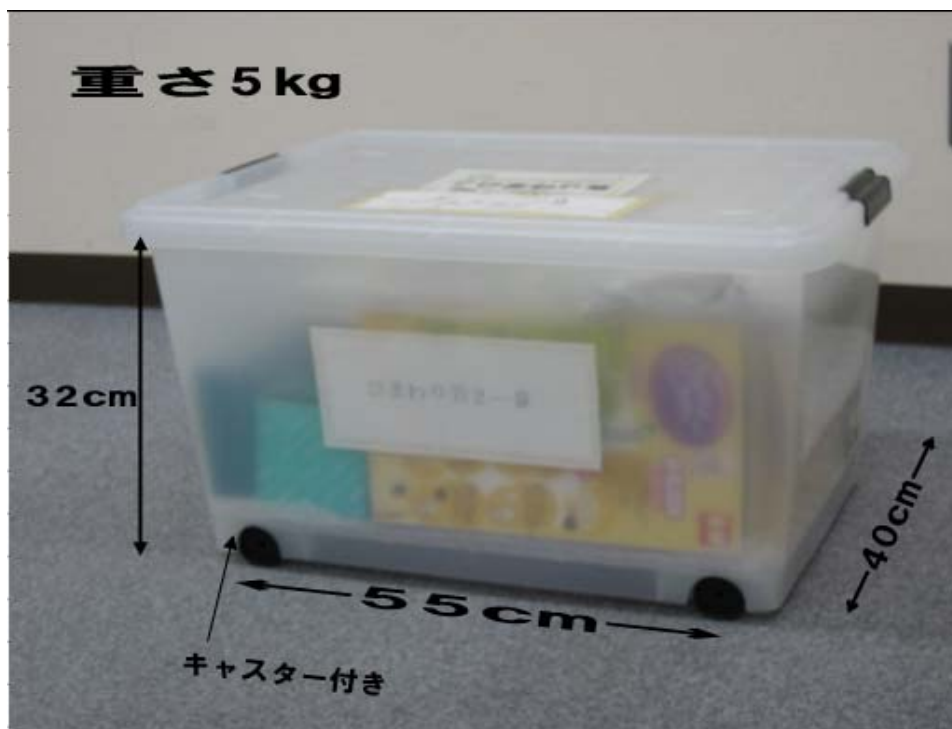

視聴覚障害体験セット

◆ひまわり箱 A (2セット)

(幅 : 55 cm 奥行き : 40 cm 高さ : 32 cm 重さ : 7.5kg)

◆ひまわり箱 B (2セット)

(幅 : 55 cm 奥行き : 40 cm 高さ : 32 cm 重さ : 5kg)